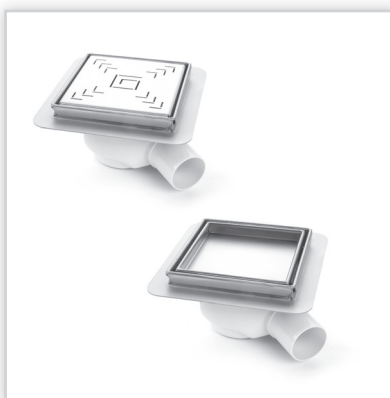

Kratki PRO marki VABO. Kanał odpływowy: DN 50. **Wys. montażowa syfonów [cm]:** ABS – 10; INOX pion – 7,3; INOX poziomy – 7,8. **Materiał:** wysokiej jakości stal nierdzewna 1,4301 cert 2.2. **Przepustowość [l/min]:** 60 (syfon ABS), 45 (syfon INOX). **Zalety:** całość wykonana ze stali nierdzewnej, rynny z powłoką satynową, estetyczny wygląd, łatwość czyszczenia, szeroka oferta maskownic wykonanych ze stali nierdzewnej szlifowanej – LUMEN, MEANDER, PLENUM (dowolne wypełnienie).