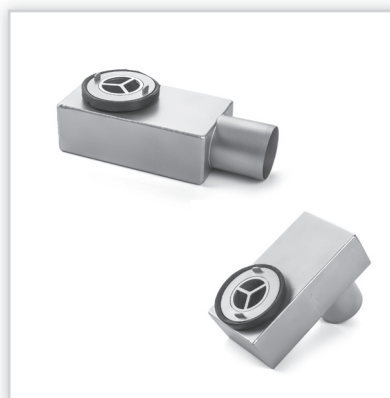

Syfony metalowe INOX marki VABO. Zastosowanie: idealne uzupełnienie zespołu odwodnienia w instalacjach odpływowych urządzeń sanitarnych w mieszkaniach, domach jedno- i wielorodzinnych, obiektach użyteczności publicznej starej i nowej technologii. **Rodzaj elementu:** prosty. **Typ:** standard. **Układ przewodu odpływowego:** poziomy/pionowy. **Liczba przewodów dopływowych:** 1. **Przepustowość [l/min]:** 45. **Wyposażenie standardowe:** koszyczek osadowy do syfonu.